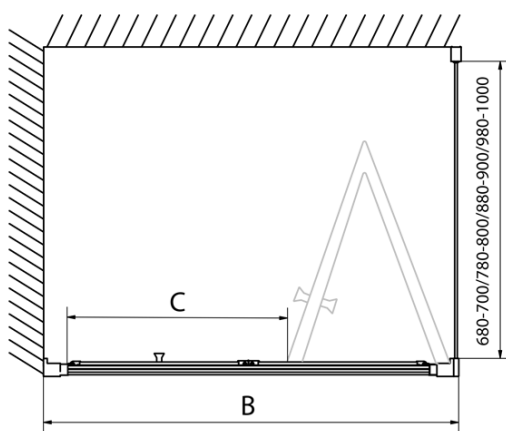

Produktový list

Objednací kód: **EL1980EL3315**

EASY LINE obdélníkový sprchový kout 800x900mm,
skládací dveře, L/P varianta, čiré sklo

Type	EL1970	EL1980	EL1990	EL1910
B	686~726	786~826	886~926	986~1026
C	390	480	550	625