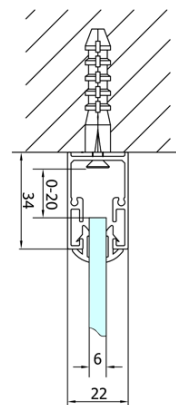

Produktový list

Objednací kód: **EL1980EL3315**

EASY LINE obdélníkový sprchový kout 800x900mm,
skládací dveře, L/P varianta, čiré sklo

Type	EL1970	EL1980	EL1990	EL1910
B	686~726	786~826	886~926	986~1026
C	390	480	550	625