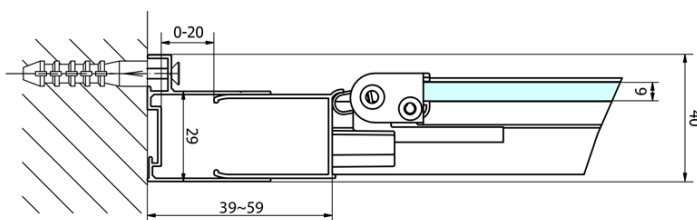

Produktový list

Objednací kód: **EL1980EL3315**

EASY LINE obdélníkový sprchový kout 800x900mm,
skládací dveře, L/P varianta, čiré sklo

Type	EL1970	EL1980	EL1990	EL1910
B	686~726	786~826	886~926	986~1026
C	390	480	550	625